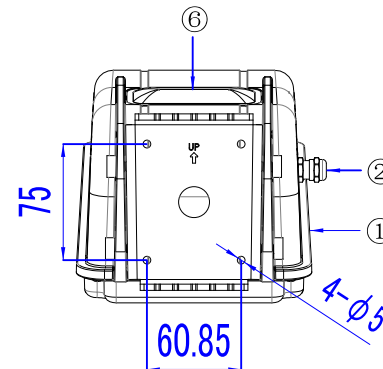

### ○ 取付け方向

### 【注】

- LED素子には光色・明るさにバラツキがあるため、同じ形名の商品でも光色・明るさが異なることがあります。
- 取付け場所により下表の取付け金具が必要です、別途手配ください。

設置場所	取付け金具(別売)
φ 60.5-89.1 ポール	B-4M (バンド幅 25mm)
φ 89.1-190 ポール	B-3 (バンド幅 25mm)
φ 190-350 電柱	B-5 (バンド幅 25mm)
φ 190-370 電柱	B-5 (バンド幅 25mm)

### 耐塩耐候形 屋外用

受圧面積 m <sup>2</sup>	前面 0.0243 側面 0.0508	電気特性		
		定格電圧	定格電流	定格消費電力
風力係数	前面 0.8	100V	0.31A	15 W
	側面 0.8	定格入力容量		16.1VA
IP保護等級	IP65	光束		約600 lm

アマノコーポレーション  
株式会社

品名	防犯カメラ付防犯灯 (LED)	比例	1:1	重さ	2.5 kg
品番	AK I - 001	表格	1 of 1	図面寸法	A4