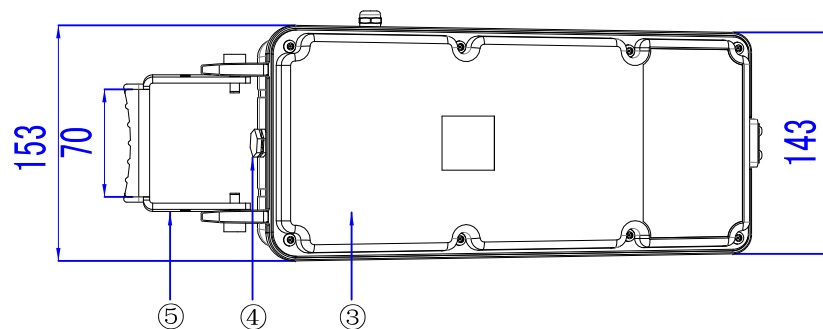

### 【注】

- LED素子には光色・明るさにバラツキがあるため、同じ形名の商品でも光色・明るさが異なることがあります。
- 取付け場所により下表の取付け金具が必要です、別途手配ください。

設置場所	取付け金具(別売)
φ 60.5-89.1 ポール	B-4M (バンド幅 25mm)
φ 89.1-190 ポール	B-3 (バンド幅 25mm)
φ 190-350 電柱	B-5 (バンド幅 25mm)
φ 190-370 電柱	B-5 (バンド幅 25mm)

### 耐塩耐候形 屋外用

受圧面積 m <sup>2</sup>	前面 0.0243 側面 0.0508	電気特性		
		定格電圧	定格電流	定格消費電力
風力係数	前面 0.8	100V	0.31A	15 W
	側面 0.8	定格入力容量		16.1VA
IP保護等級	IP65	光束		約600 lm

アマノコーポレーション  
株式会社

品名	防犯カメラ付防犯灯 (LED)	比例	1:1	重さ	2.5 kg
品番	AK I - 001	表格	1 of 1	図面寸法	A4