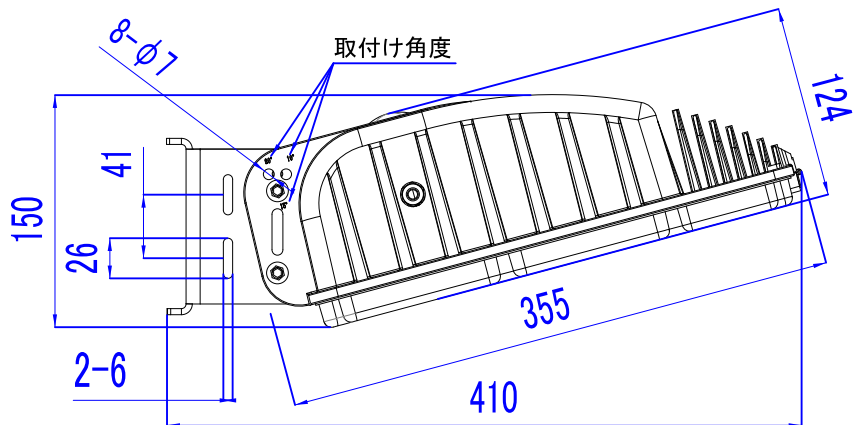

### ○ 取付け方向

### 【注】

- LED素子には光色・明るさにバラツキがあるため、同じ形名の商品でも光色・明るさが異なることがあります。
- 取付け場所により下表の取付け金具が必要です、別途手配ください。

設置場所	取付け金具(別売)
φ 60.5-89.1 ポール	B-4M (バンド幅 25mm)
φ 89.1-190 ポール	B-3 (バンド幅 25mm)
φ 190-350 電柱	B-5 (バンド幅 25mm)
φ 190-370 電柱	B-5 (バンド幅 25mm)

### 耐塩耐候形 屋外用

受圧面積 m <sup>2</sup>	前面 0.0243 側面 0.0508	電気特性		
		定格電圧	定格電流	定格消費電力
風力係数	前面 0.8	100V	0.31A	15 W
	側面 0.8	定格入力容量		16.1VA
IP保護等級	IP65	光束		約600 lm

アマノコーポレーション  
株式会社

品名	防犯カメラ付防犯灯 (LED)	比例	1:1	重さ	2.5 kg
品番	AK I - 001	表格	1 of 1	図面寸法	A4